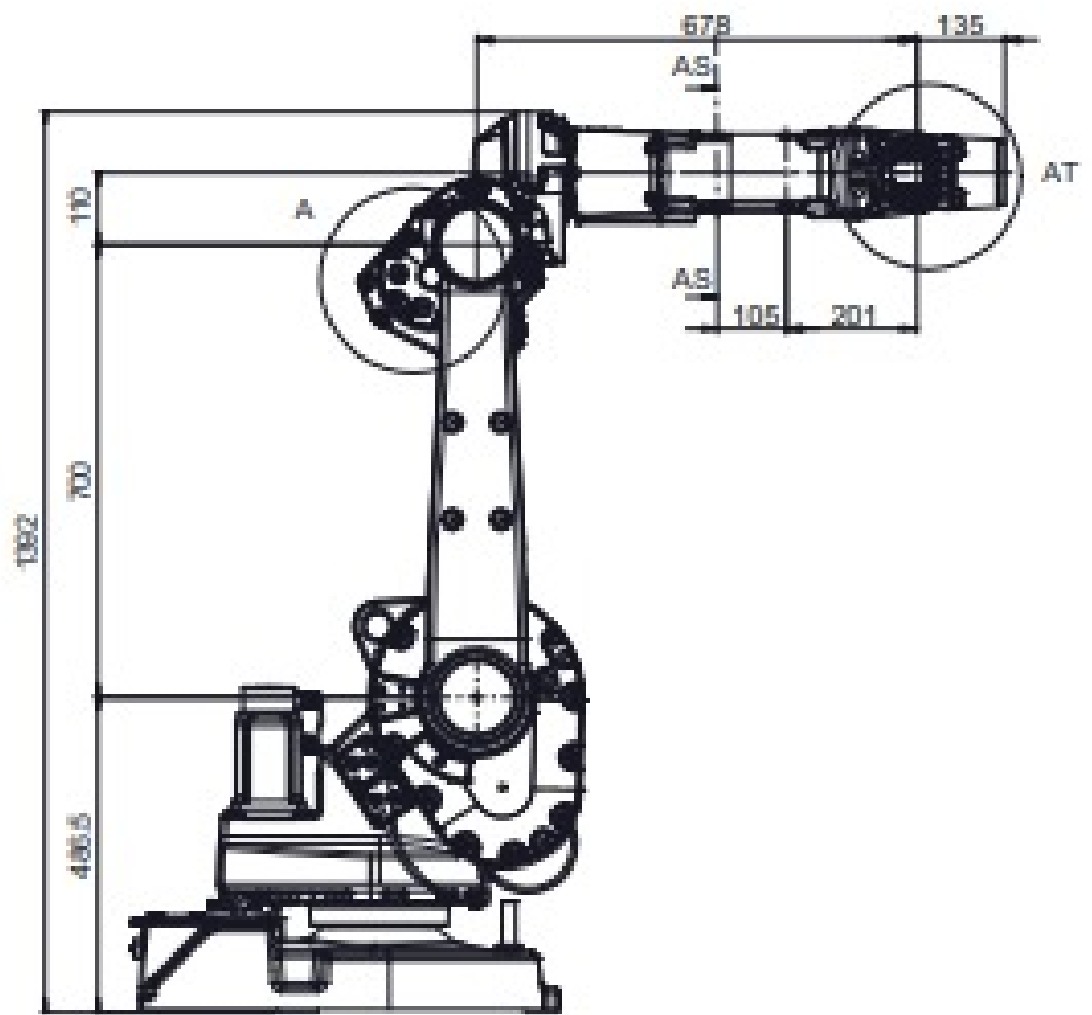

DATASHEET

IRB 1600ID

CONTATO

24h (11)9.8188-9006

WhatsApp (11)9.7510-8621

www.DFROBOTICA.com