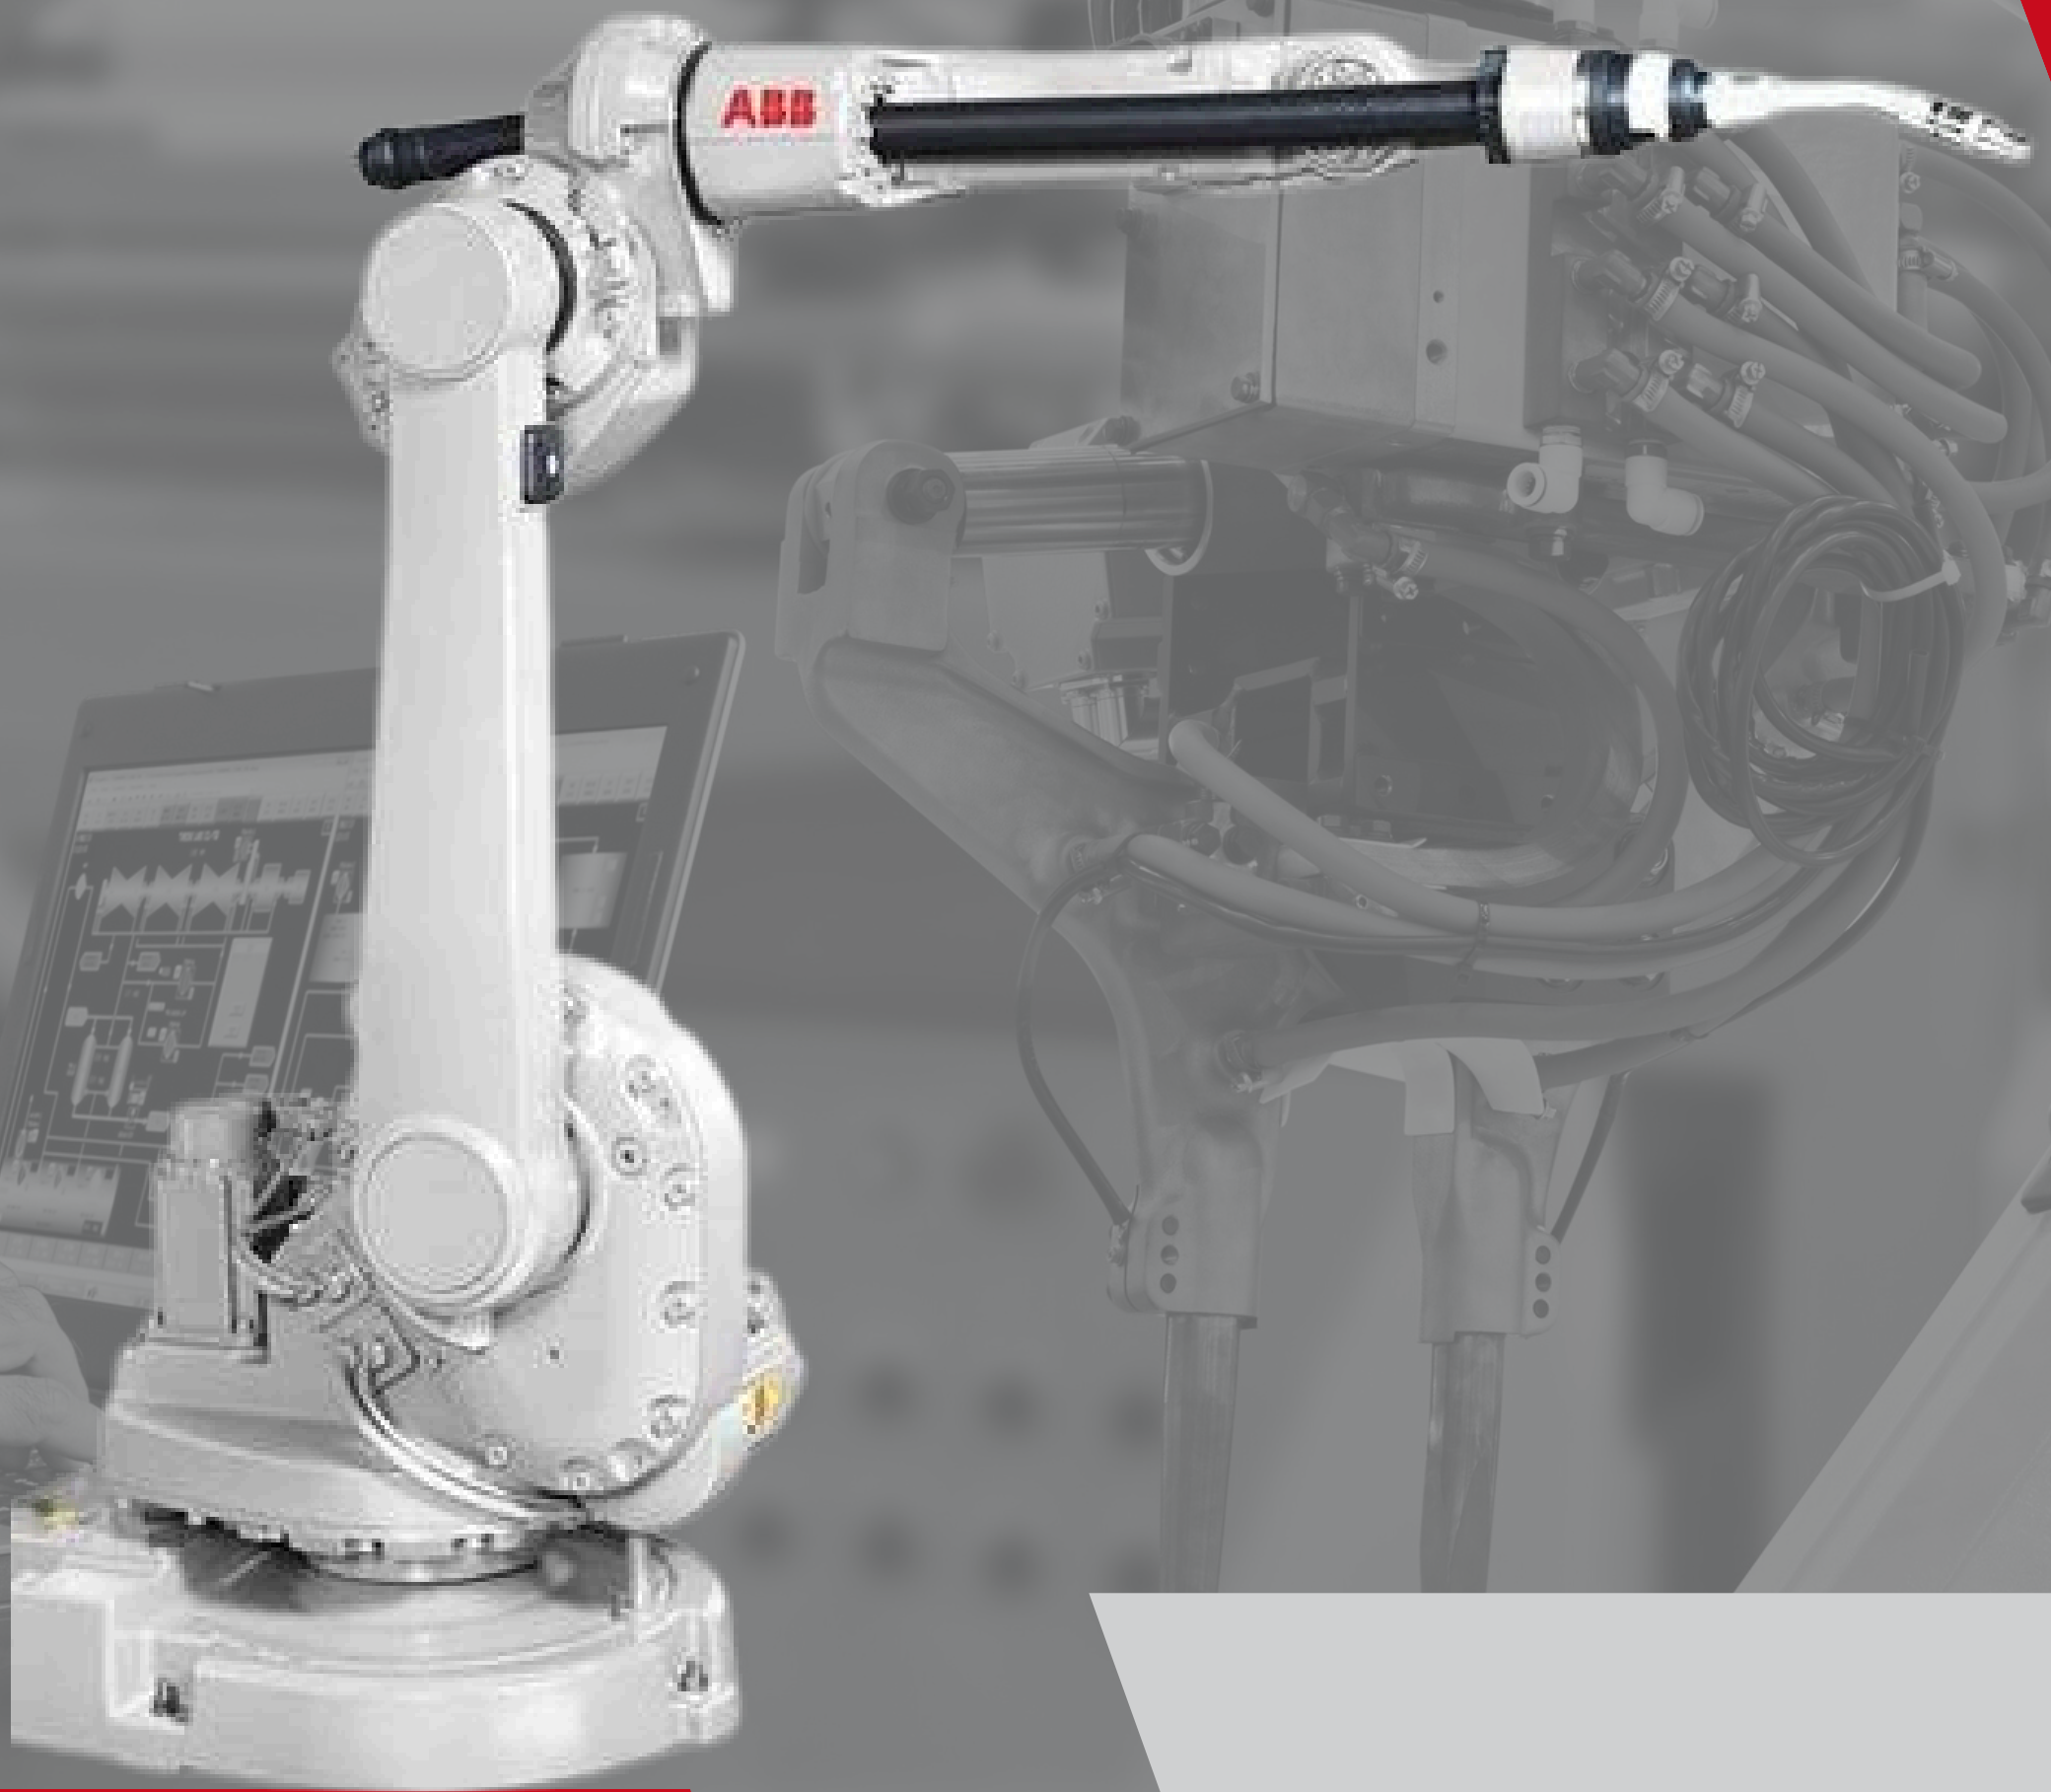

CONTATO

(11)9.8188-9006

(11)9.7510-8621

www.DFROBOTICA.com

ABB
ASEA BROWN BOVERI

VENDA | LOCAÇÃO | MANUTENÇÃO | PEÇAS | TREINAMENTO