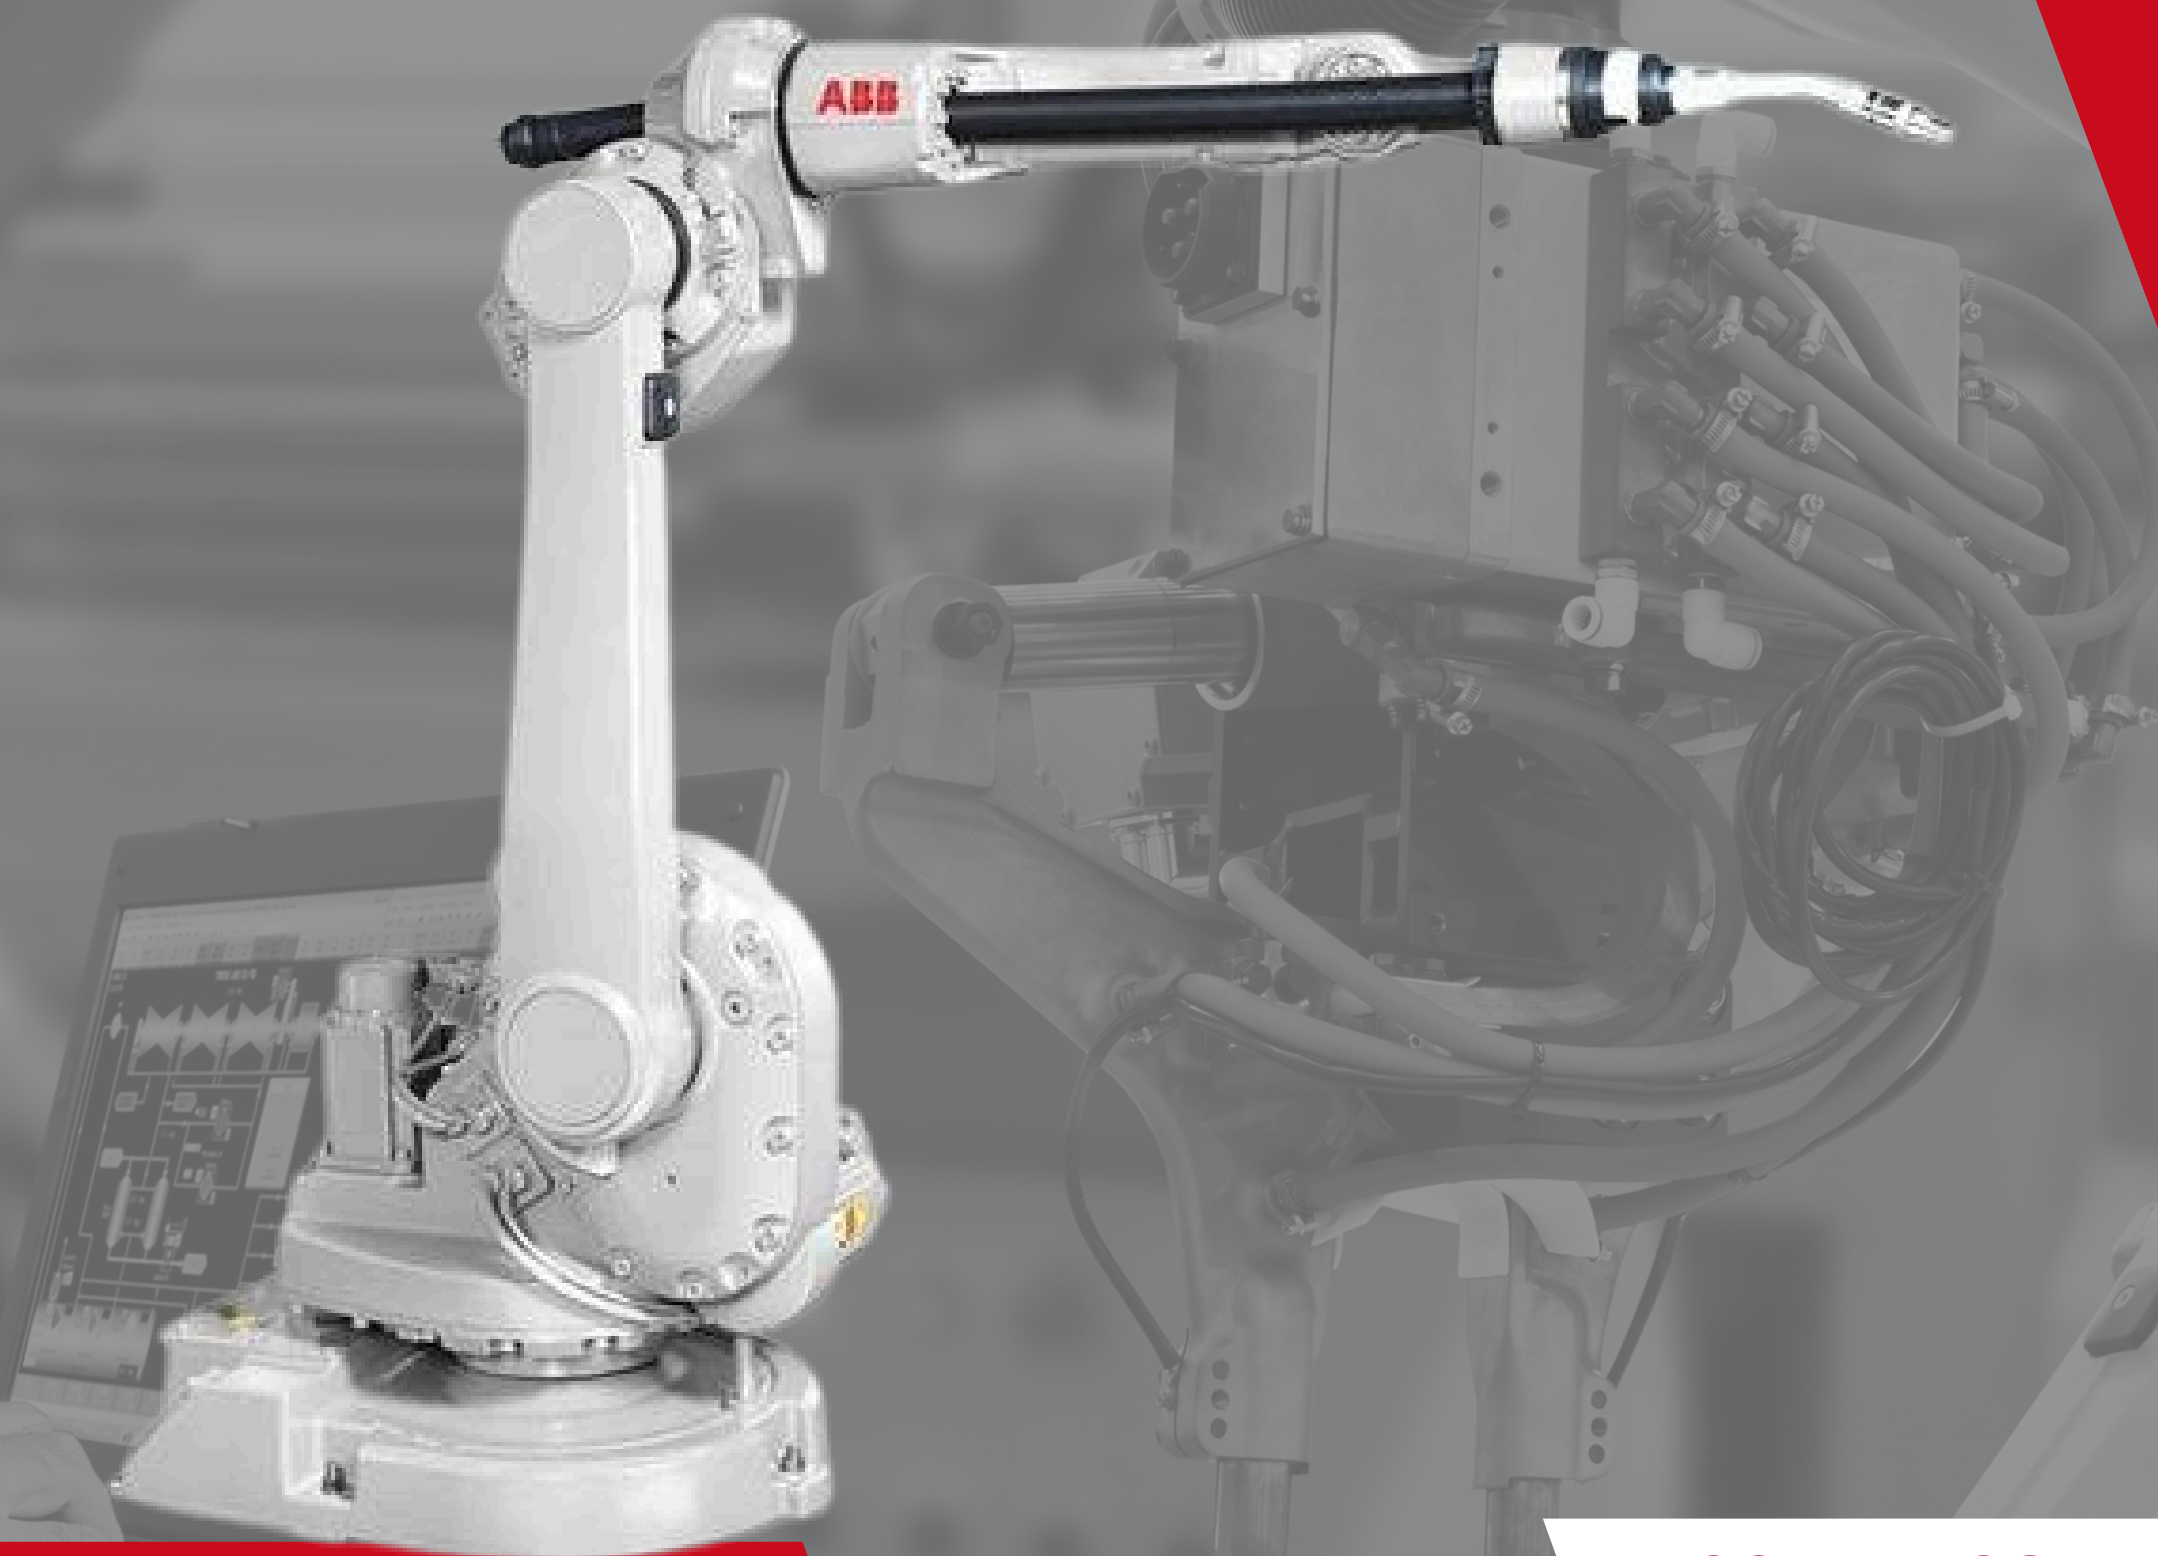

VENDA | LOCAÇÃO | MANUTENÇÃO | PEÇAS | TREINAMENTO

Robótica
Industrial

SOMOS
ESPECIALISTAS

IRB 1600ID

ABB IRB 1600ID | PAINEL IRC5

- Carga útil máxima: 4 kg
- Alcance máximo: 1,55 m
- Controlador: IRC5
- Velocidade Manual: 250mm/s
- Velocidade Auto: 7000mm/s
- Peso do robô: Aproximadamente: 250 kg
- Aplicações típicas: Robô específico para Soldagem.

 **(11)4565-9020**

VENDA | LOCAÇÃO | MANUTENÇÃO | PEÇAS | TREINAMENTO

Robótica
Industrial

SOMOS
ESPECIALISTAS

IRB 1600ID

ESPECIFICAÇÕES

ABB IRB 1600ID | PAINEL IRC5

- Carga Máxima do Robô: 4kg
- Alcance Máximo: 1.55m
- Controlador: IRC5
- Robô totalmente reformado e revisado
- Peso do robô aproximadamente: 250 kg
- Aplicações típicas: Robô específico para Soldagem.