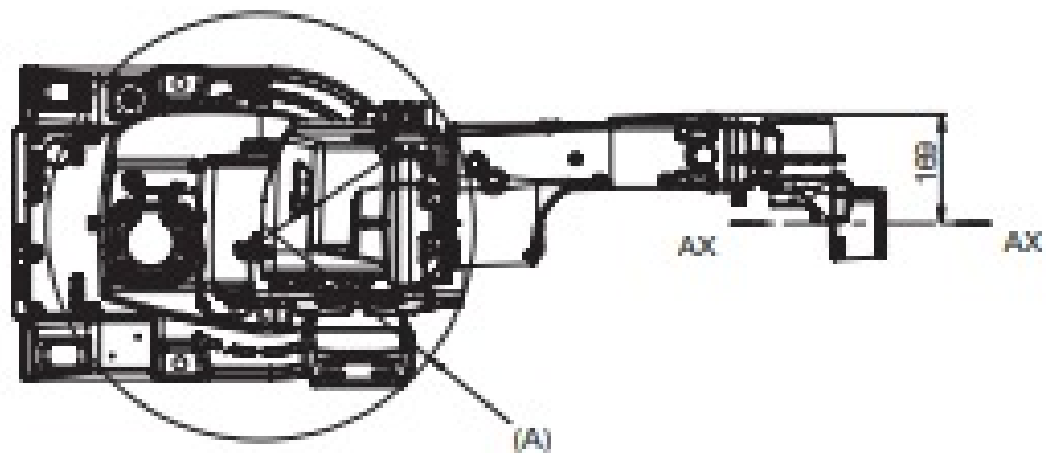

DATASHEET

IRB 1600ID

CONTATO

24h (11)9.8188-9006

WhatsApp (11)9.7510-8621

www.DFROBOTICA.com