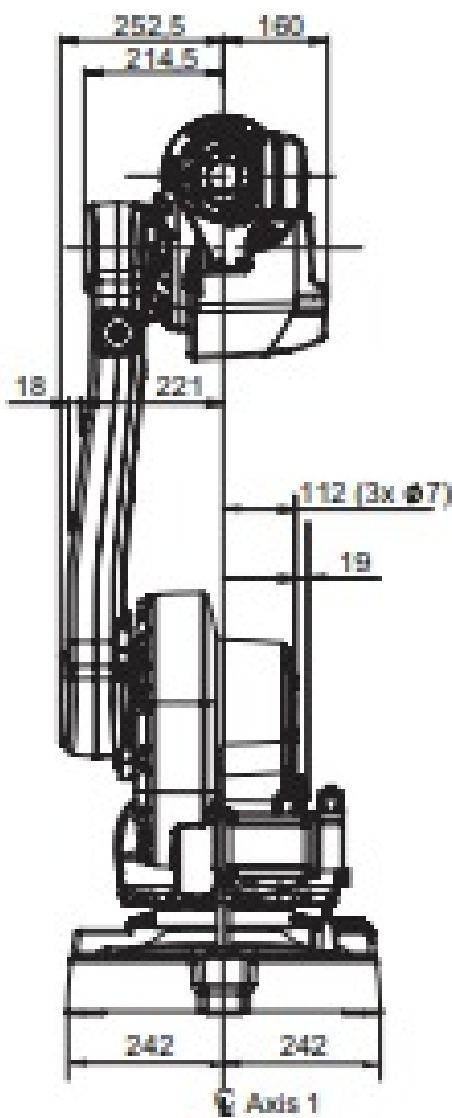

DATASHEET

IRB 1600ID

CONTATO

24h (11)9.8188-9006

WhatsApp (11)9.7510-8621

www.DFROBOTICA.com