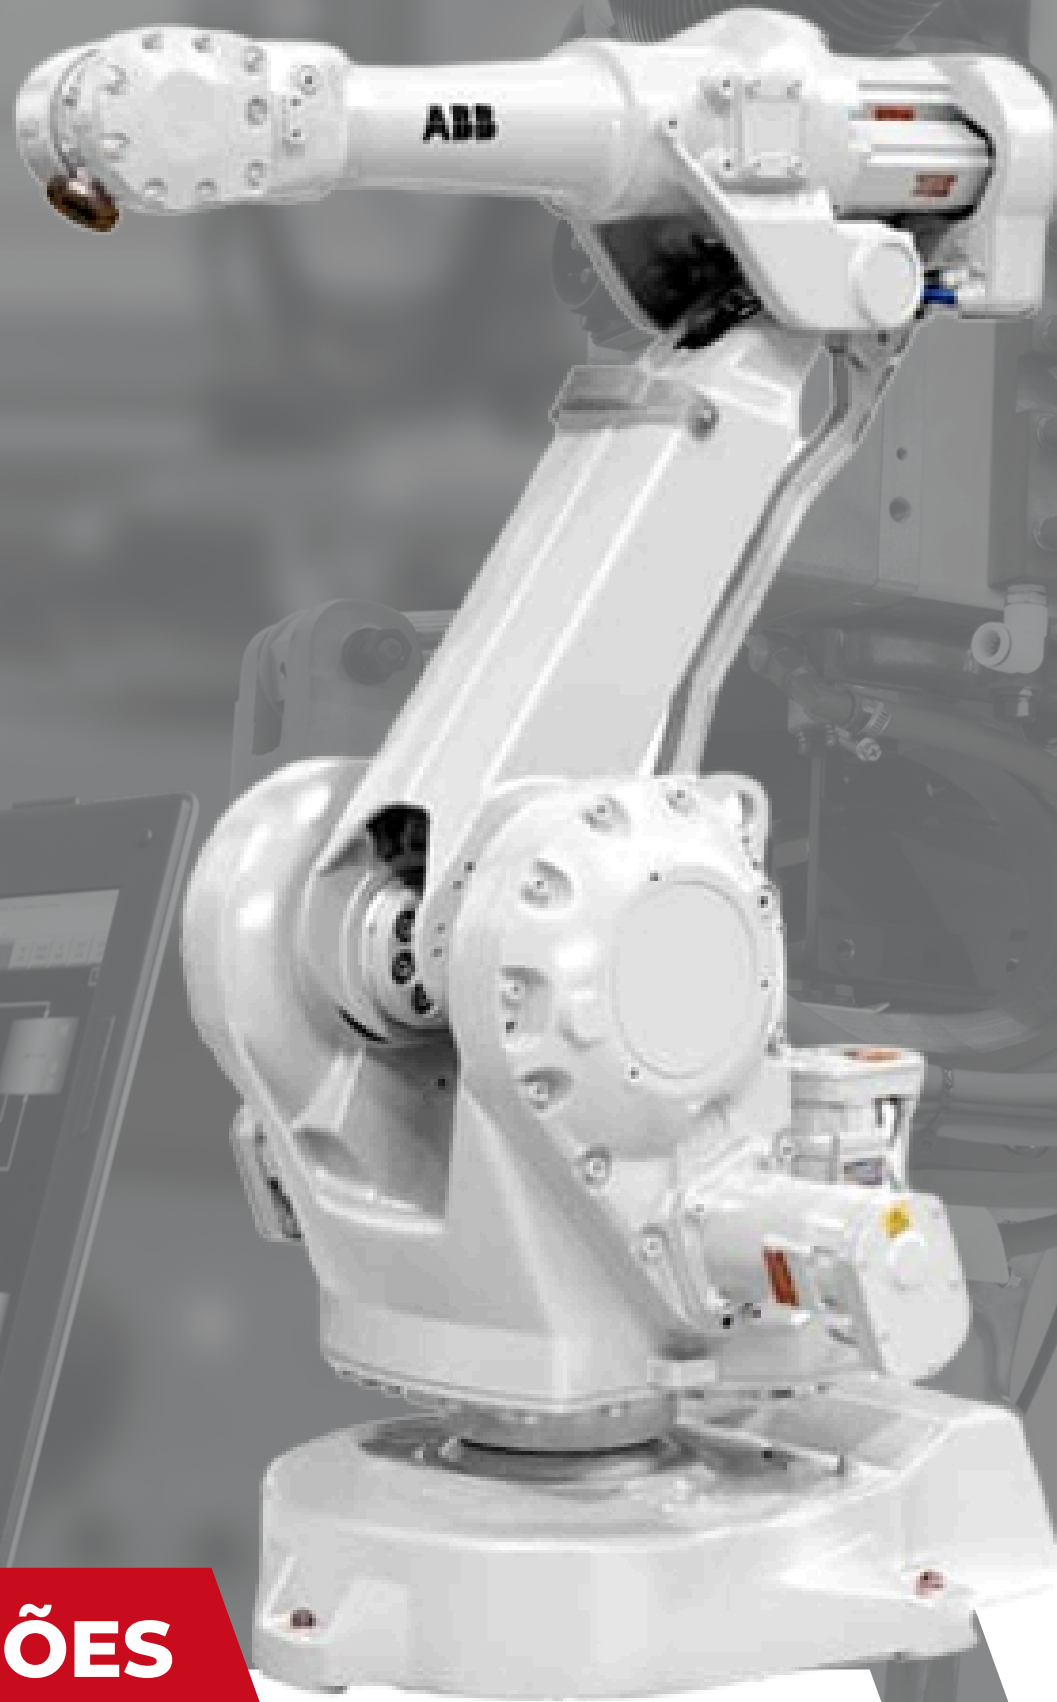

Robótica
Industrial

SOMOS
ESPECIALISTAS

IRB 2400