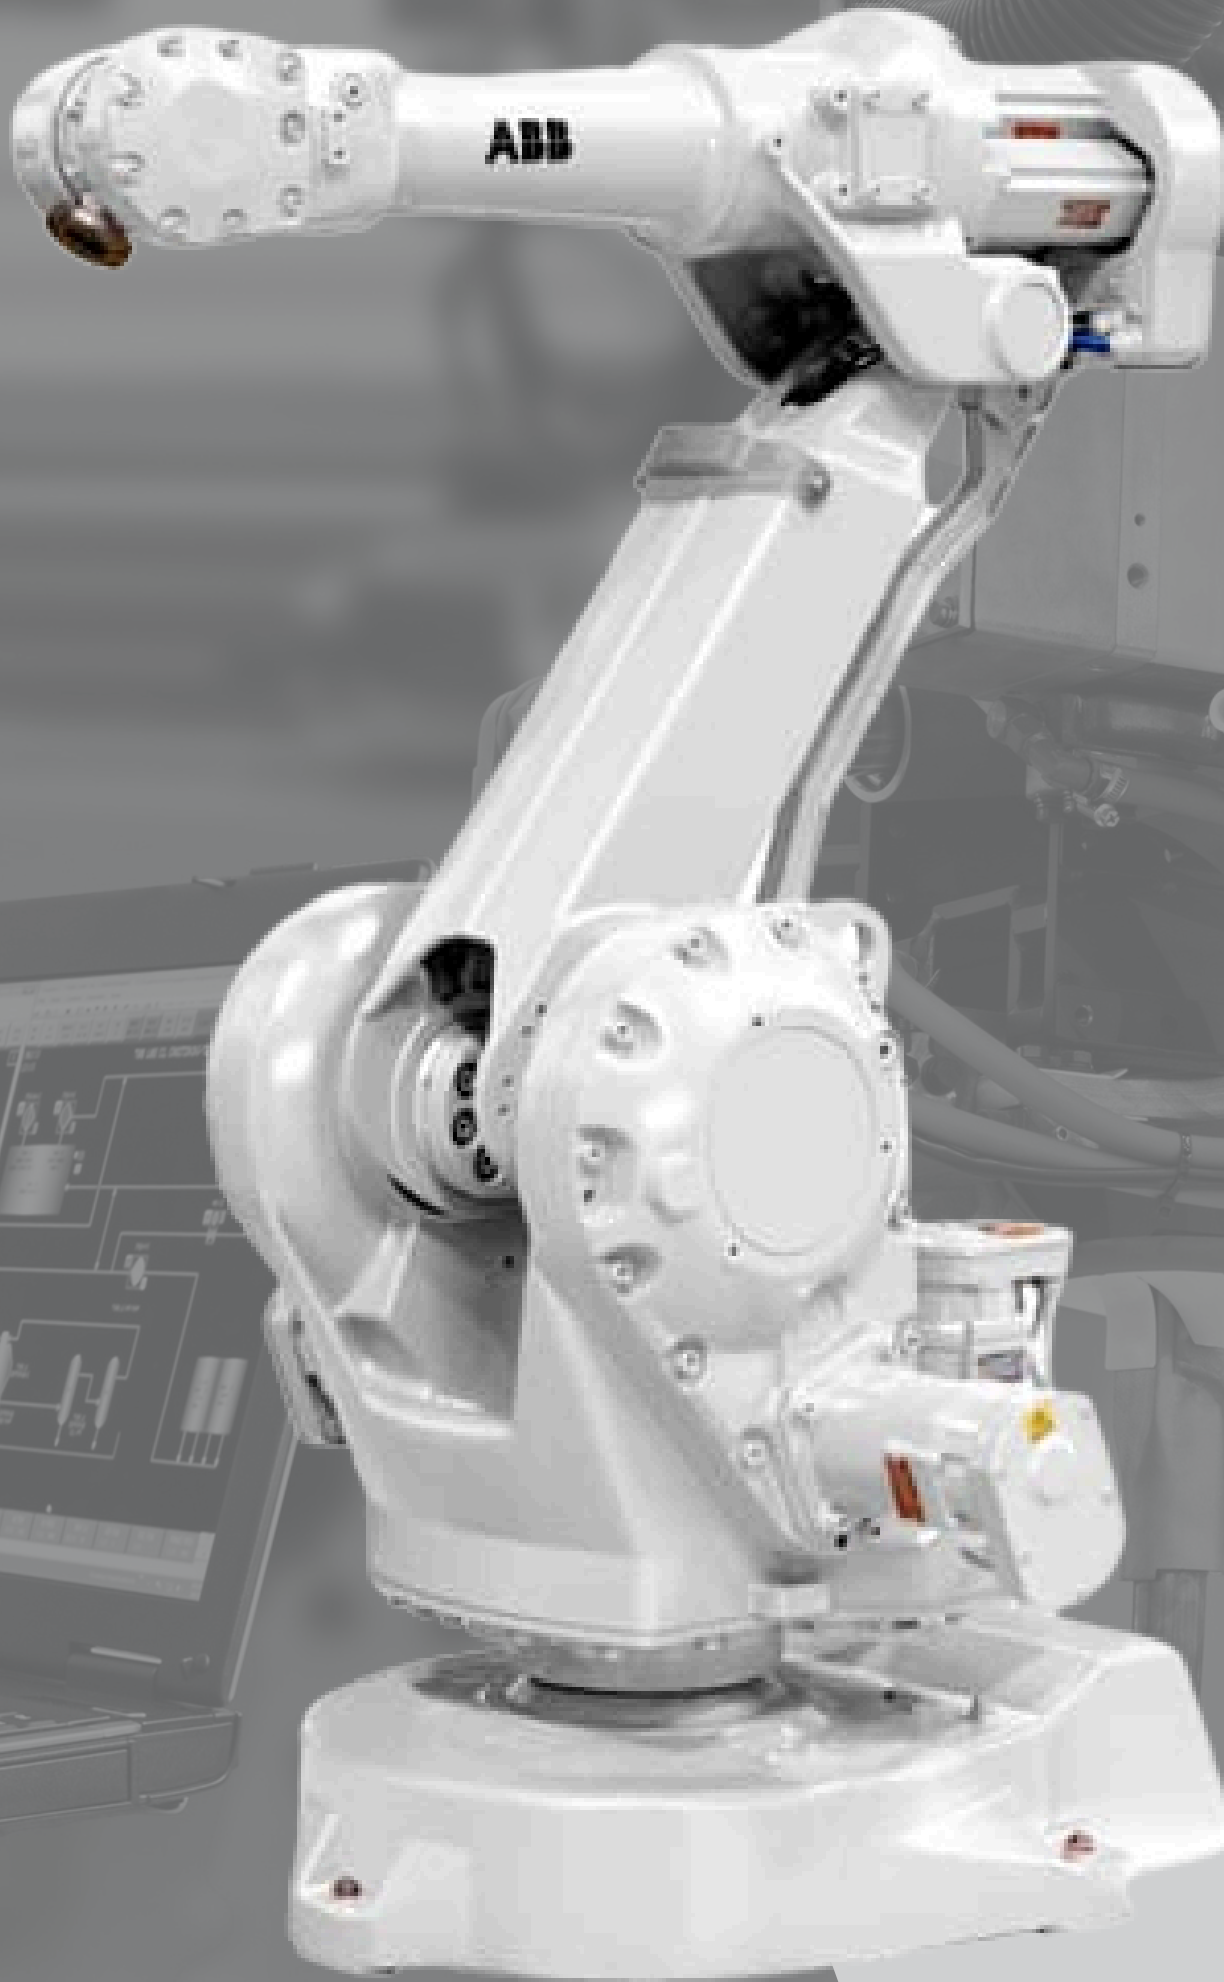

Robótica
Industrial

SOMOS
ESPECIALISTAS

IRB 2400