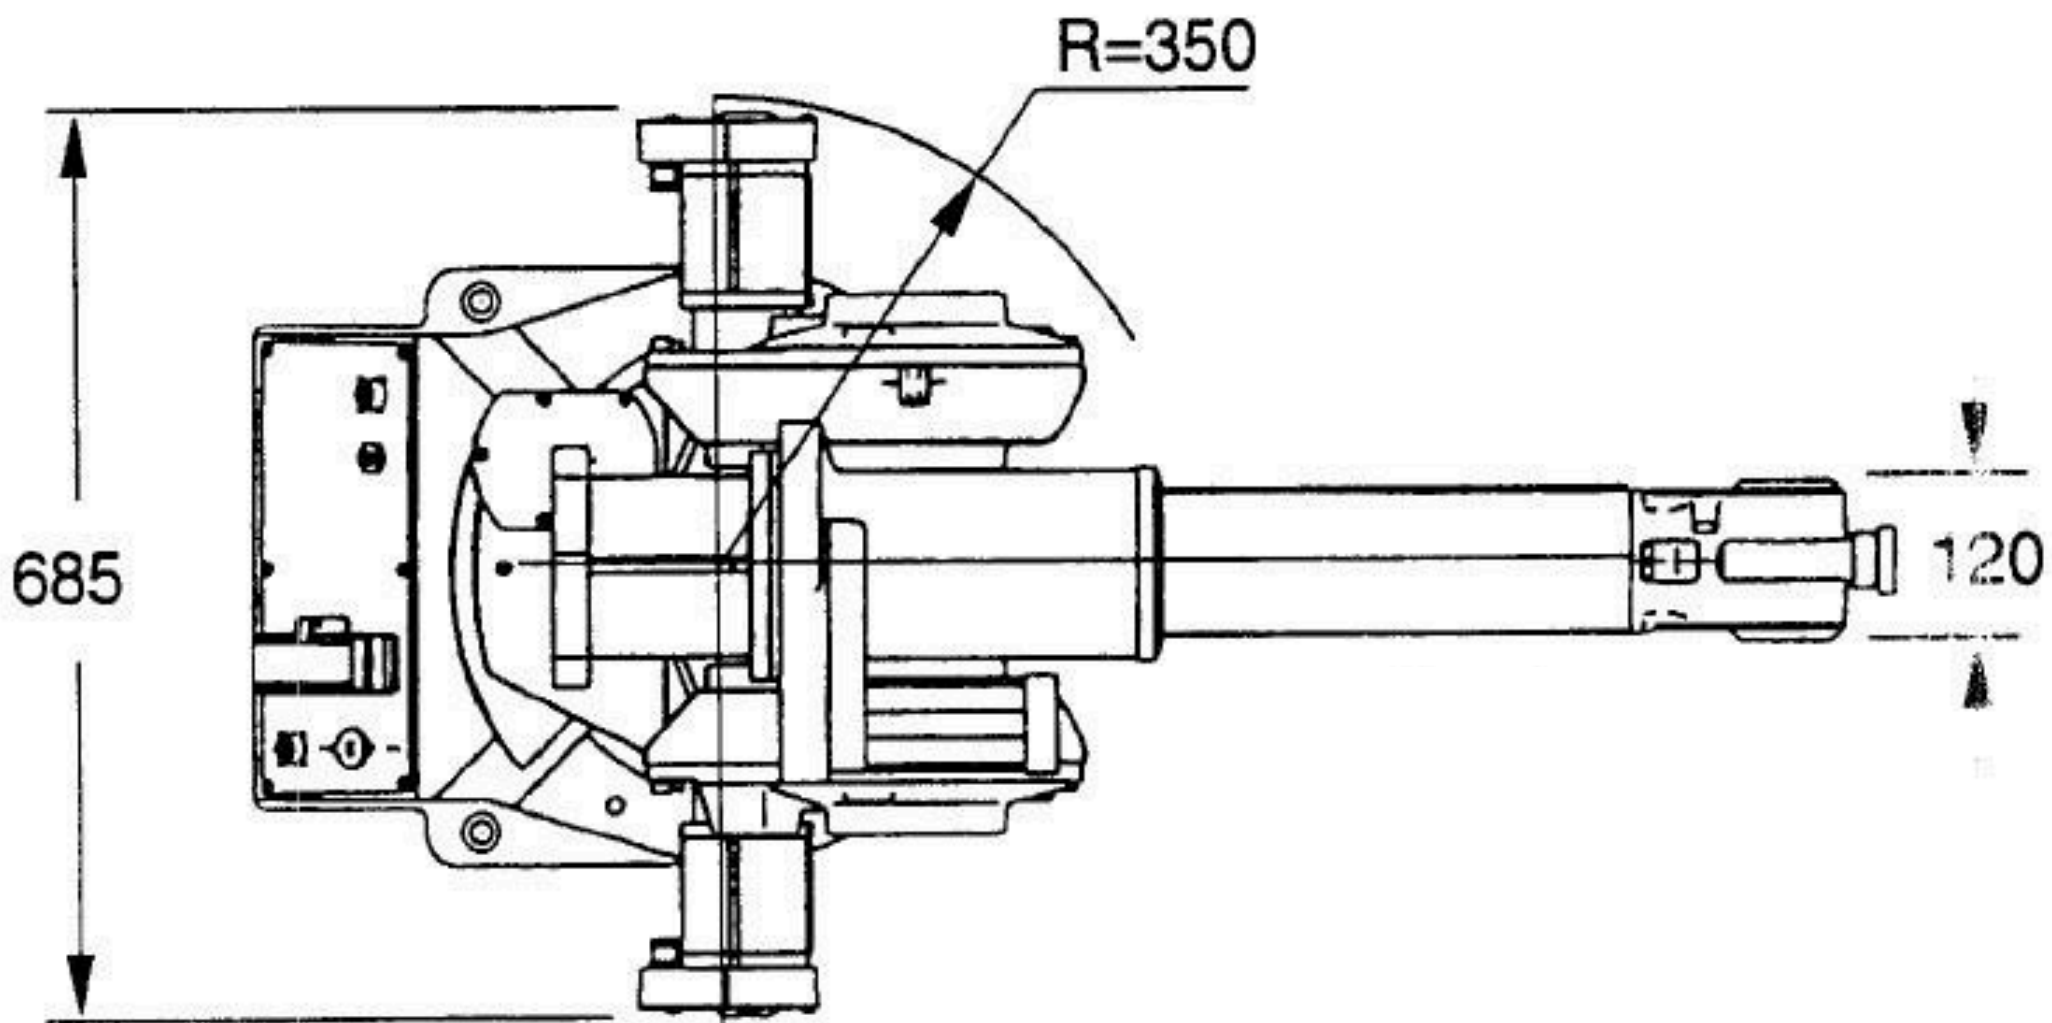

CONTATO

(11)9.8188-9006

(11)9.7510-8621

www.DFROBOTICA.com

ABB
ASEA BROWN BOVERI

VENDA | LOCAÇÃO | MANUTENÇÃO | PEÇAS | TREINAMENTO