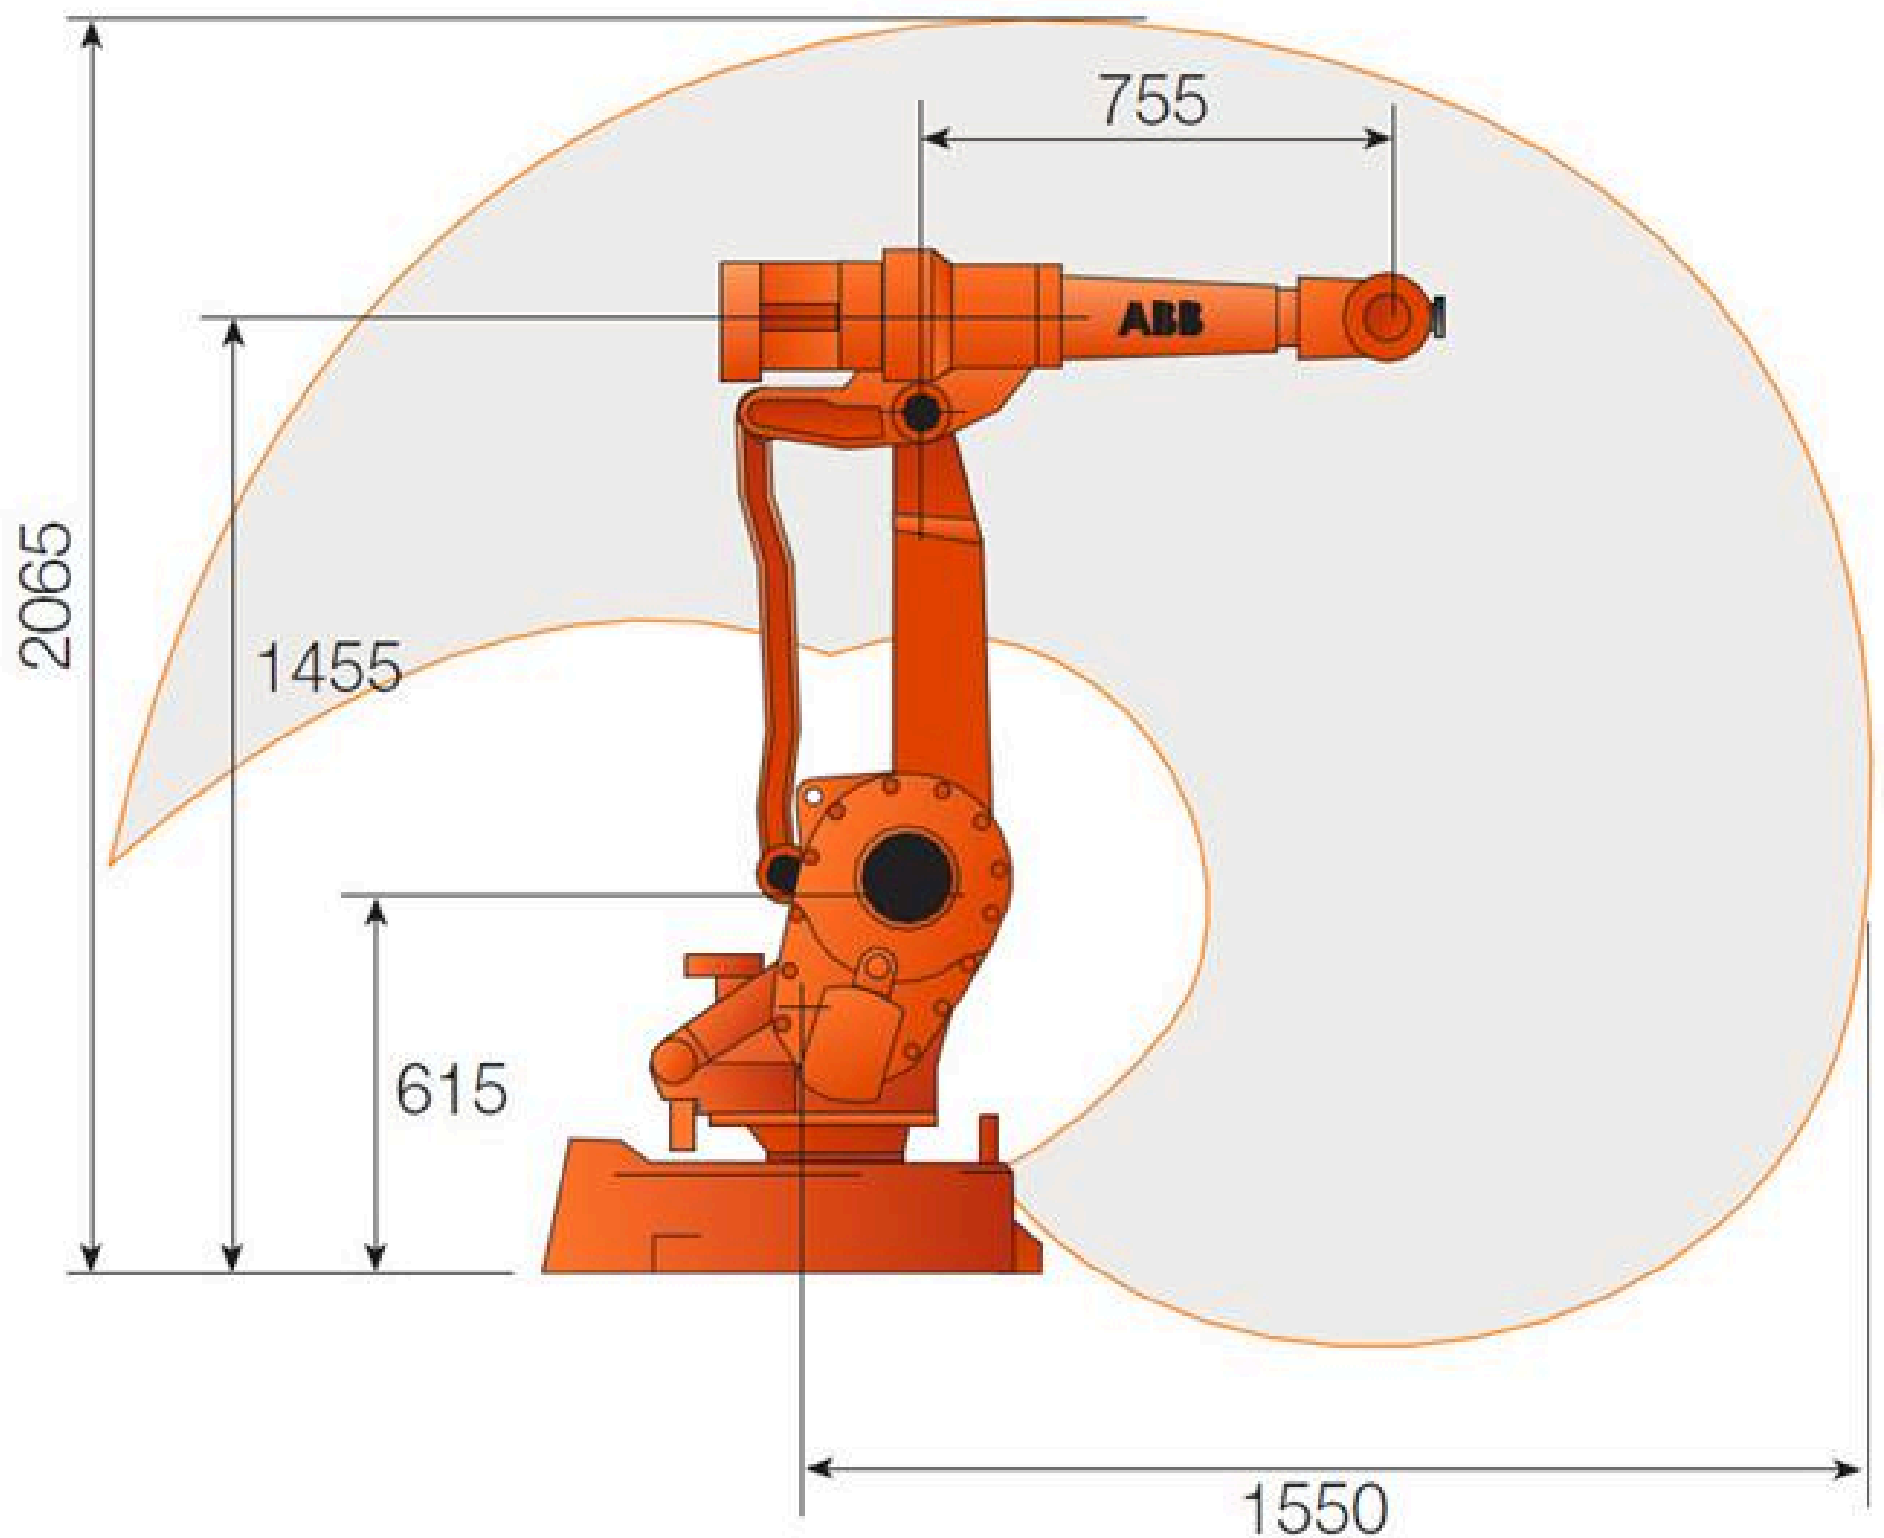

VENDA | LOCAÇÃO | MANUTENÇÃO | PEÇAS | TREINAMENTO

Robótica
Industrial

SOMOS
ESPECIALISTAS

IRB 2400

ABB IRB 2400 | PAINEL IRC5

- Carga útil máxima: 10kg
- Alcance máximo: 1,55 metros
- Controlador: IRC5
- Velocidade Manual: 250mm/s
- Velocidade Auto: 7000mm/s
- Peso do robô: Aproximadamente 380 kg
- Aplicações típicas: Manuseio de materiais, montagem, embalagem, inspeção, entre outros.

CONTATO

 **(11)9.8188-9006**

 **(11)9.7510-8621**

www.DFROBOTICA.com

ABB
ASEA BROWN BOVERI

VENDA | LOCAÇÃO | MANUTENÇÃO | PEÇAS | TREINAMENTO

DATASHEET

IRB 2400